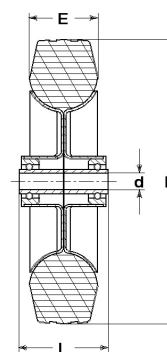

## RUOTA B 125X37,5/41 CC 8

### Serie Ruota B

Ruote con anello in gomma nera e dischi in lamiera saldata, disponibili con cuscinetti a sfere, a rullini o a boccola di nylon.  
Ruota con cuscinetti a sfere.

### Dati Tecnici

Diametro ruota	D	125 mm
Larghezza del battistrada	E	37,5 mm
Diametro foro	d	8 mm
Peso articolo		0,550 kg
Larghezza mozzo	L	41 mm
Portata		120 kg